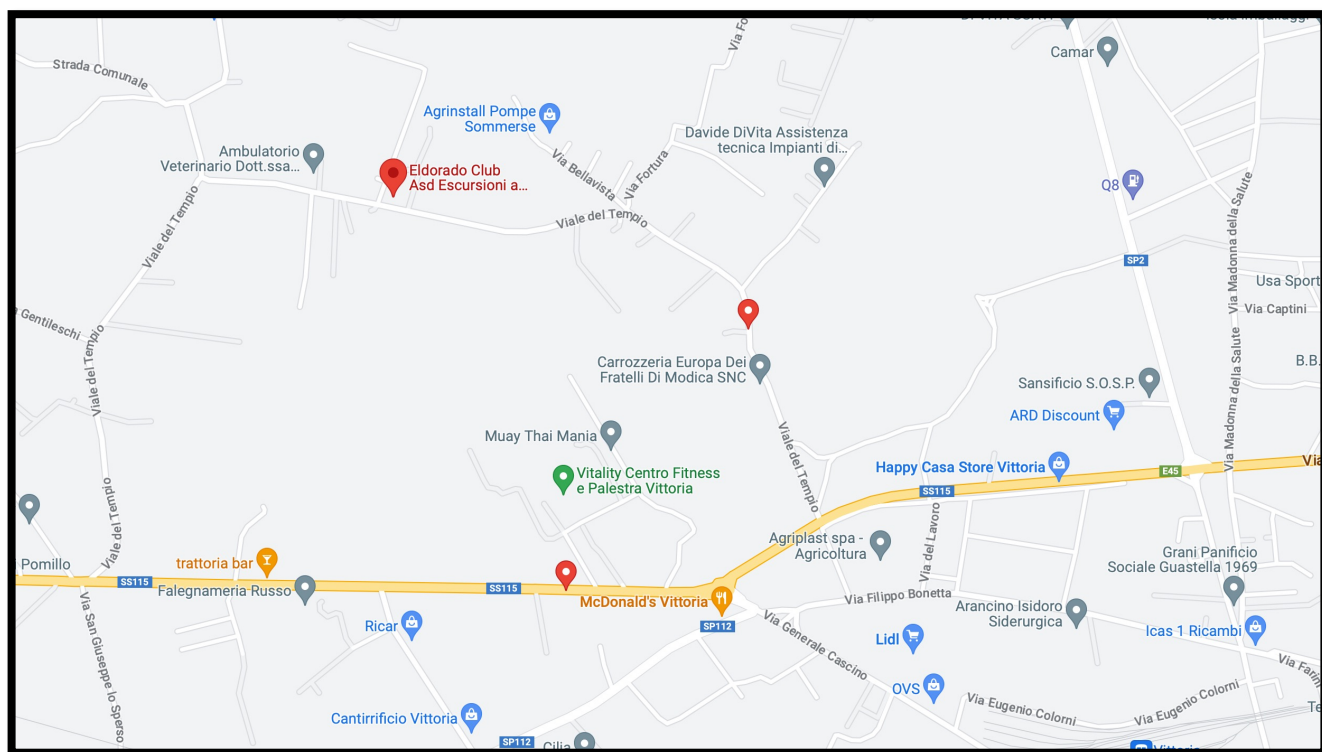

## Dove Trovarci

*Informazioni generali: Eldorado Club*

*Contrada Fortura in Viale del Tempio n. 46*

*Strada Statale 115 (di fronte Zona Industriale) 97019 Vittoria (RG)*

**Eldorado Club A.s.d. Escursioni a Cavallo Ragusa, Viale del Tempio, 46,  
97019 Vittoria RG**